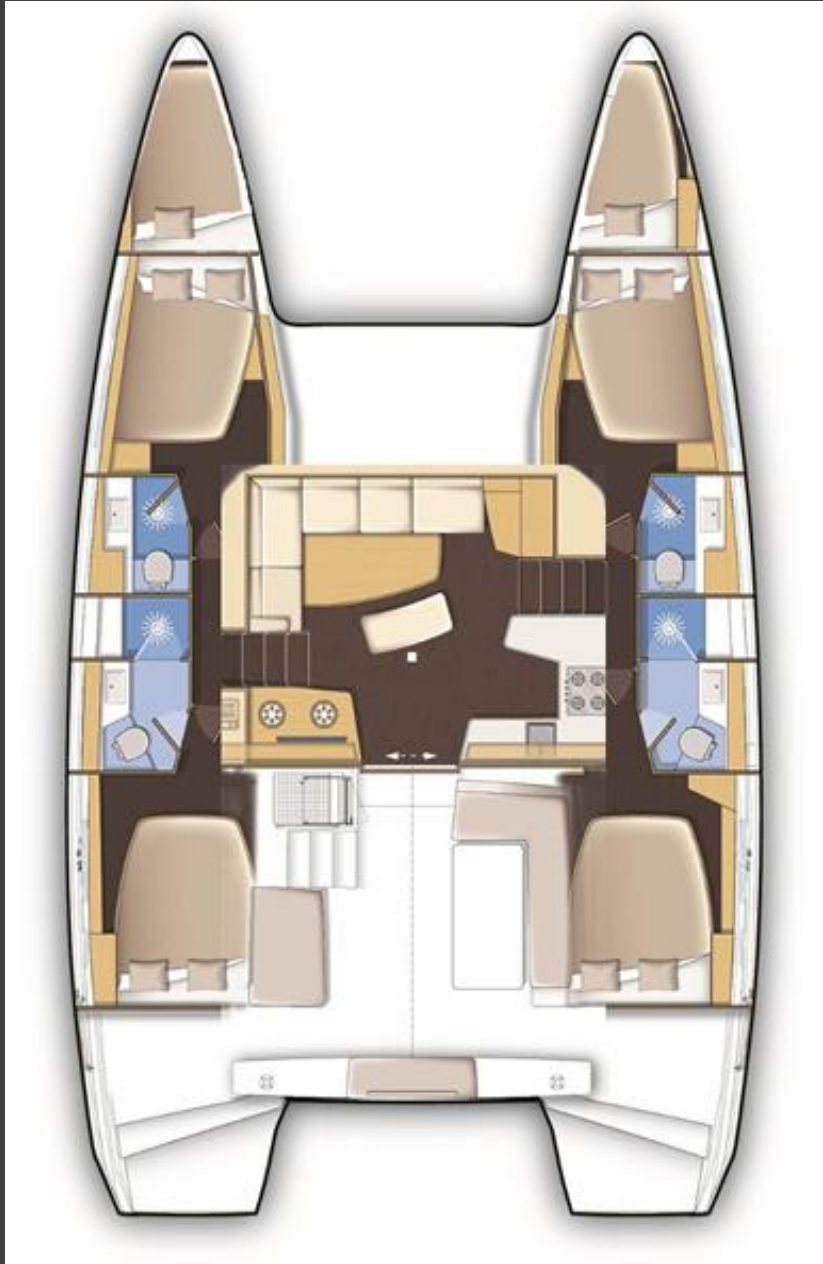

אבזור נוסף	פנאי ובידור	סיפון	קבינות
מתפיל מים	SMART TV בכל קבינה	רשת קדמית מעל המים	מתאימה לעד 8 מפליגים
פאנלים סולאריים	ANDROID TV בסלון	מיטת שיזוף על גג הקוקפיט	4 קבינות זוגיות (מיטה זוגית)
גנרטור	PLAY STATION 4 + 2 שלטים	כריות פוף לסיפון	מקלחת ושירותים צמודים בכל קבינה
תאורה תת-ימית כחולה	מערכת שמע משוכללת (פנים וחוץ)	ערסל	מיזוג אוויר בכל קבינה ובסלון
מקררים ומקפיא	גלשן SUP		שקעי טעינה USB בכל קבינה ובסלון
מקרר יינות	סירת מנוע ('דינגי')		
מכונת קרח			
בלנדר מיצים			
מסחטת מיץ			
מכונת קפה + מטחנה			
תנור + מיקרוגל			
טוסטר			
ארון לחות לסיגרים			
כספת אלקטרונית			

Casta Diva Lagoon 42

Blue Eternal Yachting & Sea Time Sailing Club

אבזור נוסף	פנאי ובידור	סיפון	קבינות
מתפיל מים	SMART TV בכל קבינה	רשת קדמית מעל המים	מתאימה לעד 8 מפליגים
פאנלים סולאריים	ANDROID TV בסלון	מיטת שיזוף על גג הקוקפיט	4 קבינות זוגיות (מיטה זוגית)
גנרטור	PLAY STATION 4 + 2 שלטים	כריות פוף לסיפון	מקלחת ושירותים צמודים בכל קבינה
תאורה תת-ימית כחולה	מערכת שמע משוכללת (פנים וחוץ)	ערסל	מיזוג אוויר בכל קבינה ובסלון
מקררים ומקפיא	גלשן SUP		שקעי טעינה USB בכל קבינה ובסלון
מקרר יינות	סירת מנוע ('דינגי')		
מכונת קרח			
בלנדר מיצים			
מסחטת מיץ			
מכונת קפה + מטחנה			
תנור + מיקרוגל			
טוסטר			
ארון לחות לסיגרים			
כספת אלקטרונית			